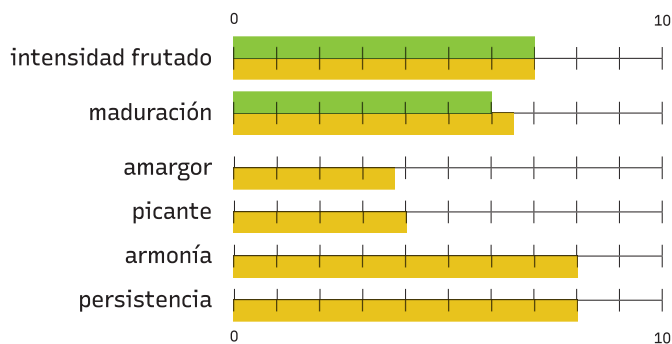

1-1/21A 5.500kg

 olfato
 gusto